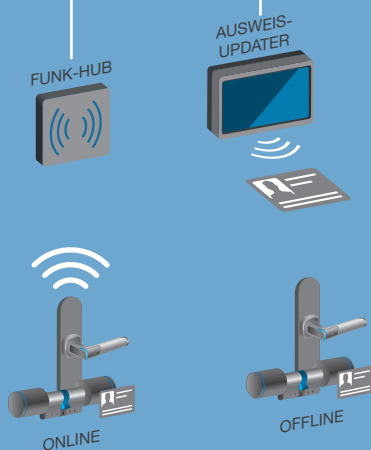

AUSWEISPERSONALISIERUNG,  
-KODIERUNG UND -DRUCK

BESUCHEREMPfang  
TERMINMANAGEMENT

MOBILE NUTZUNG ÜBER  
WEBFUNKTIONEN

NOTRUF- UND  
SERVICELEITSTELLE (NSL)

LDAP-VERZEICHNIS  
HR-DB  
ID-MANAGEMENT SYSTEM

EXTERNE-DATENBANKEN

GEBÄUDE-ÜBERWACHUNG  
ZUTRITTSMANAGEMENT  
EINBRUCHERKENNUNG

MICROSESAME  
CUBE

VIDEO  
INTERCOM  
PERIMETERSCHUTZ  
ÜBERGEORDN PSIM

DRITTSYSTEME

TILLYS  
CUBE

MECHATRONIK

ZUTRITTSKONTROLLE

EINBRUCH UND GLT

**ZENTRALE ÜBERWACHUNG VON ZUTRIITTSKONTROLLE, EINBRUCH UND DRITTSYSTEMEN**

**VERWALTUNG VON BENUTZERN, ID-MITTELN, PROFILN UND ZUTRIITTSRECHTEN**

**WEB-BASISVERWALTUNG VON BENUTZERN, BESUCHERN & TERMINEN**