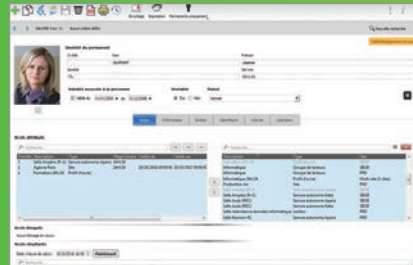

AUSWEISPERSONALISIERUNG,  
-KODIERUNG UND -DRUCK

BESUCHEREMPfang  
TERMINMANAGEMENT

MOBILE NUTZUNG ÜBER  
WEBFUNKTIONEN

NOTRUF- UND  
SERVICELEITSTELLE (NSL)

LDAP-VERZEICHNIS  
HR-DB  
ID-MANAGEMENT SYSTEM

EXTERNE-DATENBANKEN

GEBÄUDE-ÜBERWACHUNG  
ZUTRITTSMANAGEMENT  
EINBRUCHERKENNUNG

MICROSESAME  
CUBE

VIDEO  
INTERCOM  
PERIMETERSCHUTZ  
ÜBERGEORDN PSIM

DRITTSYSTEME

TILLYS  
CUBE

MECHATRONIK

ZUTRITTSKONTROLLE

EINBRUCH UND GLT

**ZENTRALE ÜBERWACHUNG VON ZUTRIITTSKONTROLLE, EINBRUCH UND DRITTSYSTEMEN**

**VERWALTUNG VON BENUTZERN, ID-MITTELN, PROFILN UND ZUTRIITTSRECHTEN**

**WEB-BASISVERWALTUNG VON BENUTZERN, BESUCHERN & TERMINEN**