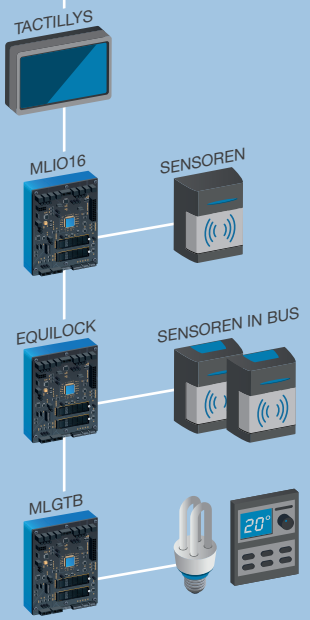

EXTERNE-DATENBANKEN

GEBÄUDE-ÜBERWACHUNG  
ZUTRITTSMANAGEMENT  
EINBRUCHERKENNUNG

MICROSESAME  
CUBE

VIDEO  
INTERCOM  
PERIMETERSCHUTZ  
ÜBERGEORDN PSIM

DRITTSYSTEME

TILLYS  
CUBE

MECHATRONIK

ZUTRITTSKONTROLLE

EINBRUCH UND GLT

**ZENTRALE ÜBERWACHUNG VON ZUTRIITTSKONTROLLE, EINBRUCH UND DRITTSYSTEMEN**

**VERWALTUNG VON BENUTZERN, ID-MITTELN, PROFILN UND ZUTRIITTSRECHTEN**

**WEB-BASISVERWALTUNG VON BENUTZERN, BESUCHERN & TERMINEN**